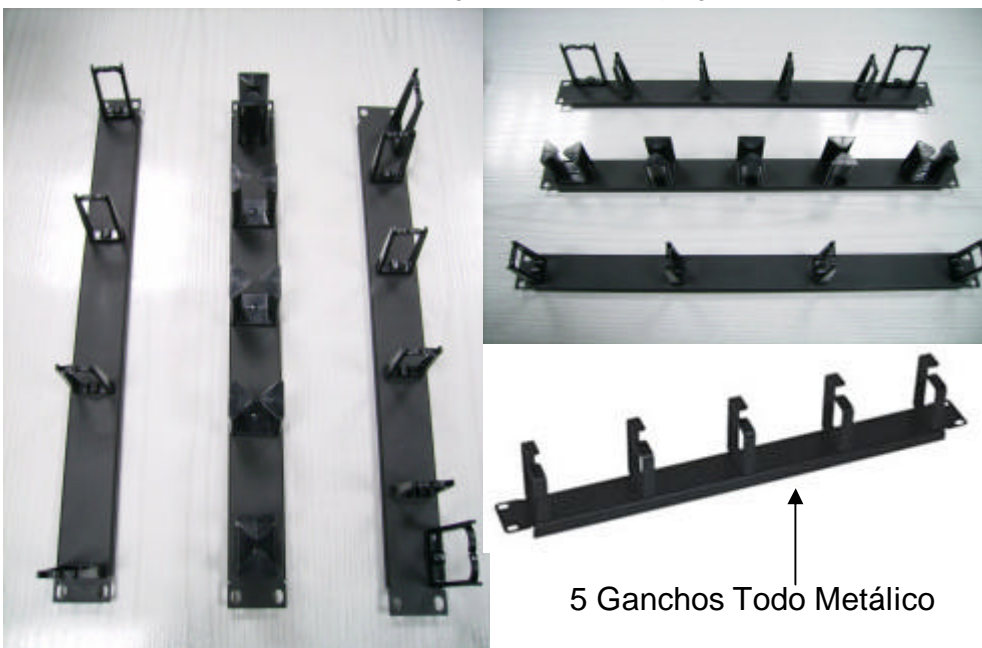

Cableados y Conexiones

PASAHILOS PARA RACK DE 19"

- Ref. 1006012 C Pasahilo con CEPILLO CERRADO
- Ref. 1006012 Pasahilo con CEPILLO ABIERTO

- Ref. 1007022 Pasahilo 19" x 1U x F60 con tapa de tuercas cuarto de vuelta

- Ref. 1006025 Pasahilo "Lira" 19" x 1U x 4 ganchos de plástico (Negro) RAL 9005
- Ref. 1006022 Pasahilo "Lira" 19" x 1U x 6 ganchos de plástico (Negro) RAL 9005.
- Ref. 1008022 Pasahilo Configurable 19" x 1U x 5 ganchos de plástico (Negro) RAL 9005 .
- Ref. 1008024 Pasahilo Configurable 19" x 1U x 5 ganchos de plástico (Gris) RAL 7035
- Ref. 1007047 Pasahilo 19" x 1U x 5 ganchos metálicos (Negro) RAL 9005

5 Ganchos Todo Metálico