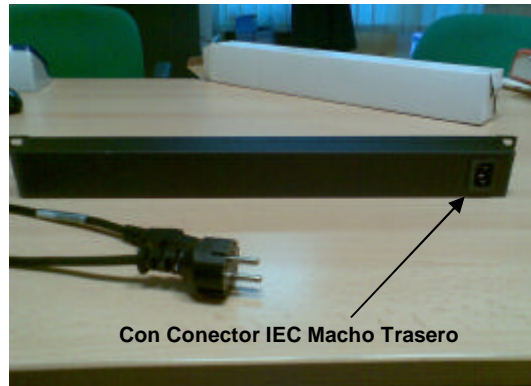

Cableados y Conexiones

REGLETAS DE ALIMENTACIÓN PARA RACK DE 19" METÁLICAS

- Ref.1009518 Regletero de 19" x 1U x 8 tomas IEC C13 + Interruptor con cable de alimentación IEC C14

- Ref. 1009506 Regletero de 19" x 1U x 6 enchufes + Interruptor.

- Ref. 1009506 SI Regletero de 19" x 1U x 6 enchufes sin Interruptor + Pilot Indicador Rojo.

- Ref. 1009508 Regletero de 19" x 1U x 8 enchufes + Interruptor.

- Ref. 1009508 SI Regletero de 19" x 1U x 8 enchufes sin Interruptor + Pilot Indicador Rojo.

Cableados y Conexiones

REGLETAS DE ALIMENTACIÓN PARA RACK DE 19" METÁLICAS

- Ref. 1009509 Regletero de 19" x 1U x 9 enchufes sin Interruptor.

- Ref. 1009506 M Regletero de 19" x 1U x 6 enchufes + Magnetotermico (16A).

- Ref. 1001004 Regletero de 10" x 1U x 4 enchufes sin Interruptor.

- Ref. 7909302 Regletero de 19" x 1U x 8 enchufes + Interruptor. Sin Cable con conector IEC trasero

Con Conector IEC Macho Trasero

Con este tipo de Regleta se puede colocar el cable a la medida que se desee