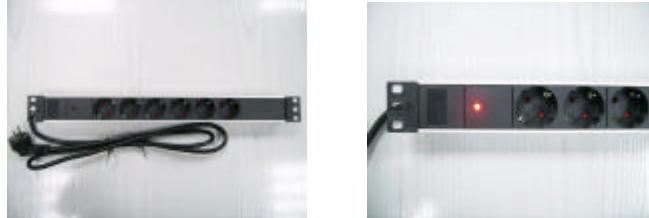

Cableados y Conexiones

REGLETAS DE ALIMENTACIÓN PARA RACK DE 19" METÁLICAS

- Ref.1009518 Regletero de 19" x 1U x 8 tomas IEC C13 + Interruptor con cable de alimentación IEC C14

- Ref. 1009506 Regletero de 19" x 1U x 6 enchufes + Interruptor.

- Ref. 1009506 SI Regletero de 19" x 1U x 6 enchufes sin Interruptor + Pilot Indicador Rojo.

- Ref. 1009508 Regletero de 19" x 1U x 8 enchufes + Interruptor.

- Ref. 1009508 SI Regletero de 19" x 1U x 8 enchufes sin Interruptor + Pilot Indicador Rojo.

Cableados y Conexiones

REGLETAS DE ALIMENTACIÓN PARA RACK DE 19" METÁLICAS

- Ref. 1009509 Regletero de 19" x 1U x 9 enchufes sin Interruptor.

- Ref. 1009506 M Regletero de 19" x 1U x 6 enchufes + Magnetotermico (16A).

- Ref. 1001004 Regletero de 10" x 1U x 4 enchufes sin Interruptor.

- Ref. 7909302 Regletero de 19" x 1U x 8 enchufes + Interruptor. Sin Cable con conector IEC trasero

Con Conector IEC Macho Trasero

Con este tipo de Regleta se puede colocar el cable a la medida que se desee