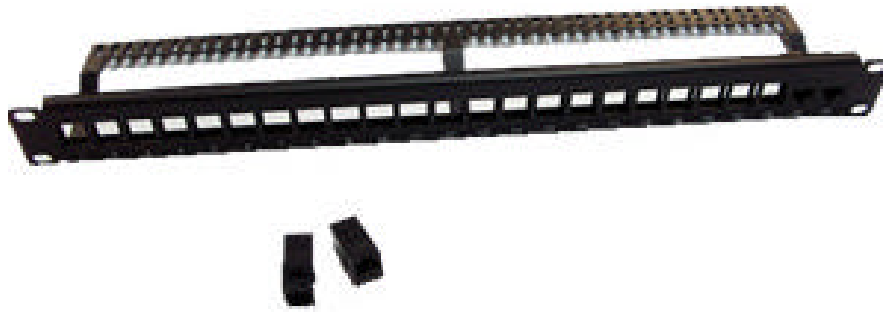

Cableados y Conexiones

Panel 19" 24 puertos en Negro para conector RJ45 Cat5e o Cat6 Doble Hembra Con pasa hilos

Panel 19" 16 puertos en Negro para conector RJ45 Cat5e o Cat6 Doble Hembra Sin pasa hilos

Adaptador RJ45 en Cat5e o Cat6 Doble Hembra para panel de 19" con lengüeta tipo Keyston